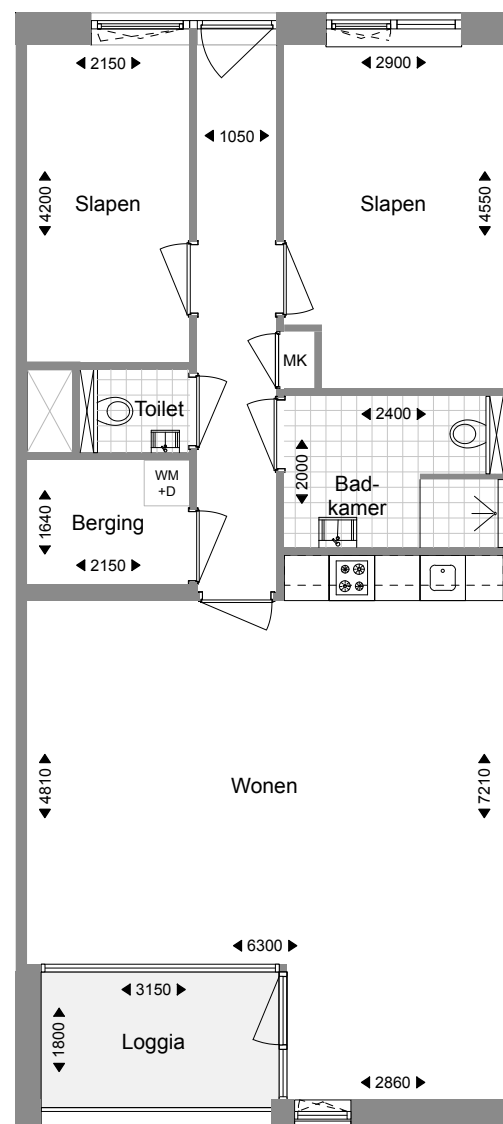

0 1m 2m 4m 5m

schaal 1:100

## Appartement A

BVO: 97,7 m<sup>2</sup>

GO: 82,4 m<sup>2</sup>

### Opmerkingen:

- Kleine wijzigingen voorbehouden
- Aan de maatvoering kunnen geen rechten worden ontleend
- Getekende keukenindeling is indicatief
- Het op de tekeningen aangegeven pv-panelen is indicatief